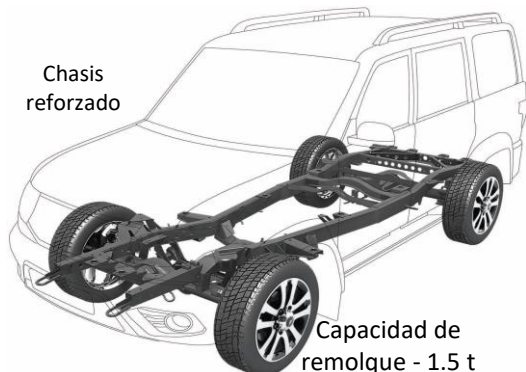

PRECIOS 100% FACTURADOS

Dimensiones de vehículo: 4.8 x 1.9 x 1.9 m

Volumen de maletero: 1.1 m³ - 2,4 m³

MOTOR ZMZ PRO

Combustible	Gasolina
Cilindrada	2.693 CC
Configuración	4 cilindros, 16 válvulas
Potencia	149.6 HP
Torque	235 Nm en 2.650 RPM

- ✓ Válvulas resistentes a calor
- ✓ Culata reforzada
- ✓ Cadena de distribución de dos filas
- ✓ Colector de escape de dos cabezas

Chasis
reforzado

VENTAS EN BOLIVIA: CEL 658-61222 (WHATSAPP)

DATOS COMUNES PARA TODAS VERSIONES

- Motor a gasolina, 2.7 litros, 150 HP, inyección, torque máximo 235 Nm en 2.650 RPM;
- Suspensión delantera – resortes;
- Suspensión trasera – muelles;
- Dirección y frenos hidráulicos;
- Acelerador con mando eléctrico;
- Luces de circulación diurna (LED);
- Corrector hidráulico de faros;
- Columna de volante ajustable;
- Vidrios y espejos eléctricos;
- Pisaderas y ensanches de pasaruedas;
- Maletero - 2.4 m³;
- Longitud - 4.8 m, Altura - 2.1 m, Peso - 2.125 kg (datos para versión básica);
- Tanque de combustible - 68 litros;
- Velocidad - 150 km/h.