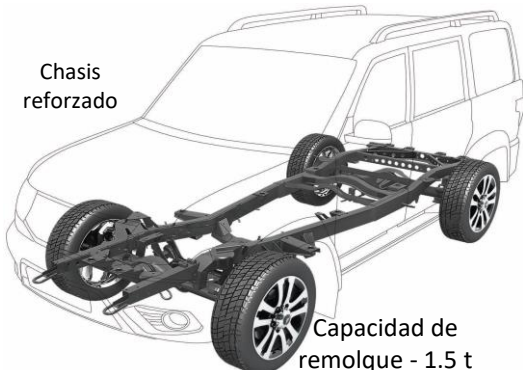

PRECIOS 100% FACTURADOS

Dimensiones de vehículo: 4.8 x 1.9 x 1.9 m
Volumen de maletero: 1.1 m³ - 2,4 m³

MOTOR ZMZ PRO

Combustible	Gasolina
Cilindrada	2.693 CC
Configuración	4 cilindros, 16 válvulas
Potencia	149.6 HP
Torque	235 Nm en 2.650 RPM

- ✓ Válvulas resistentes a calor
- ✓ Culata reforzada
- ✓ Cadena de distribución de dos filas
- ✓ Colector de escape de dos cabezas

Chasis
reforzado

Capacidad de
remolque - 1.5 t

VENTAS EN BOLIVIA: CEL 658-61222 (WHATSAPP)